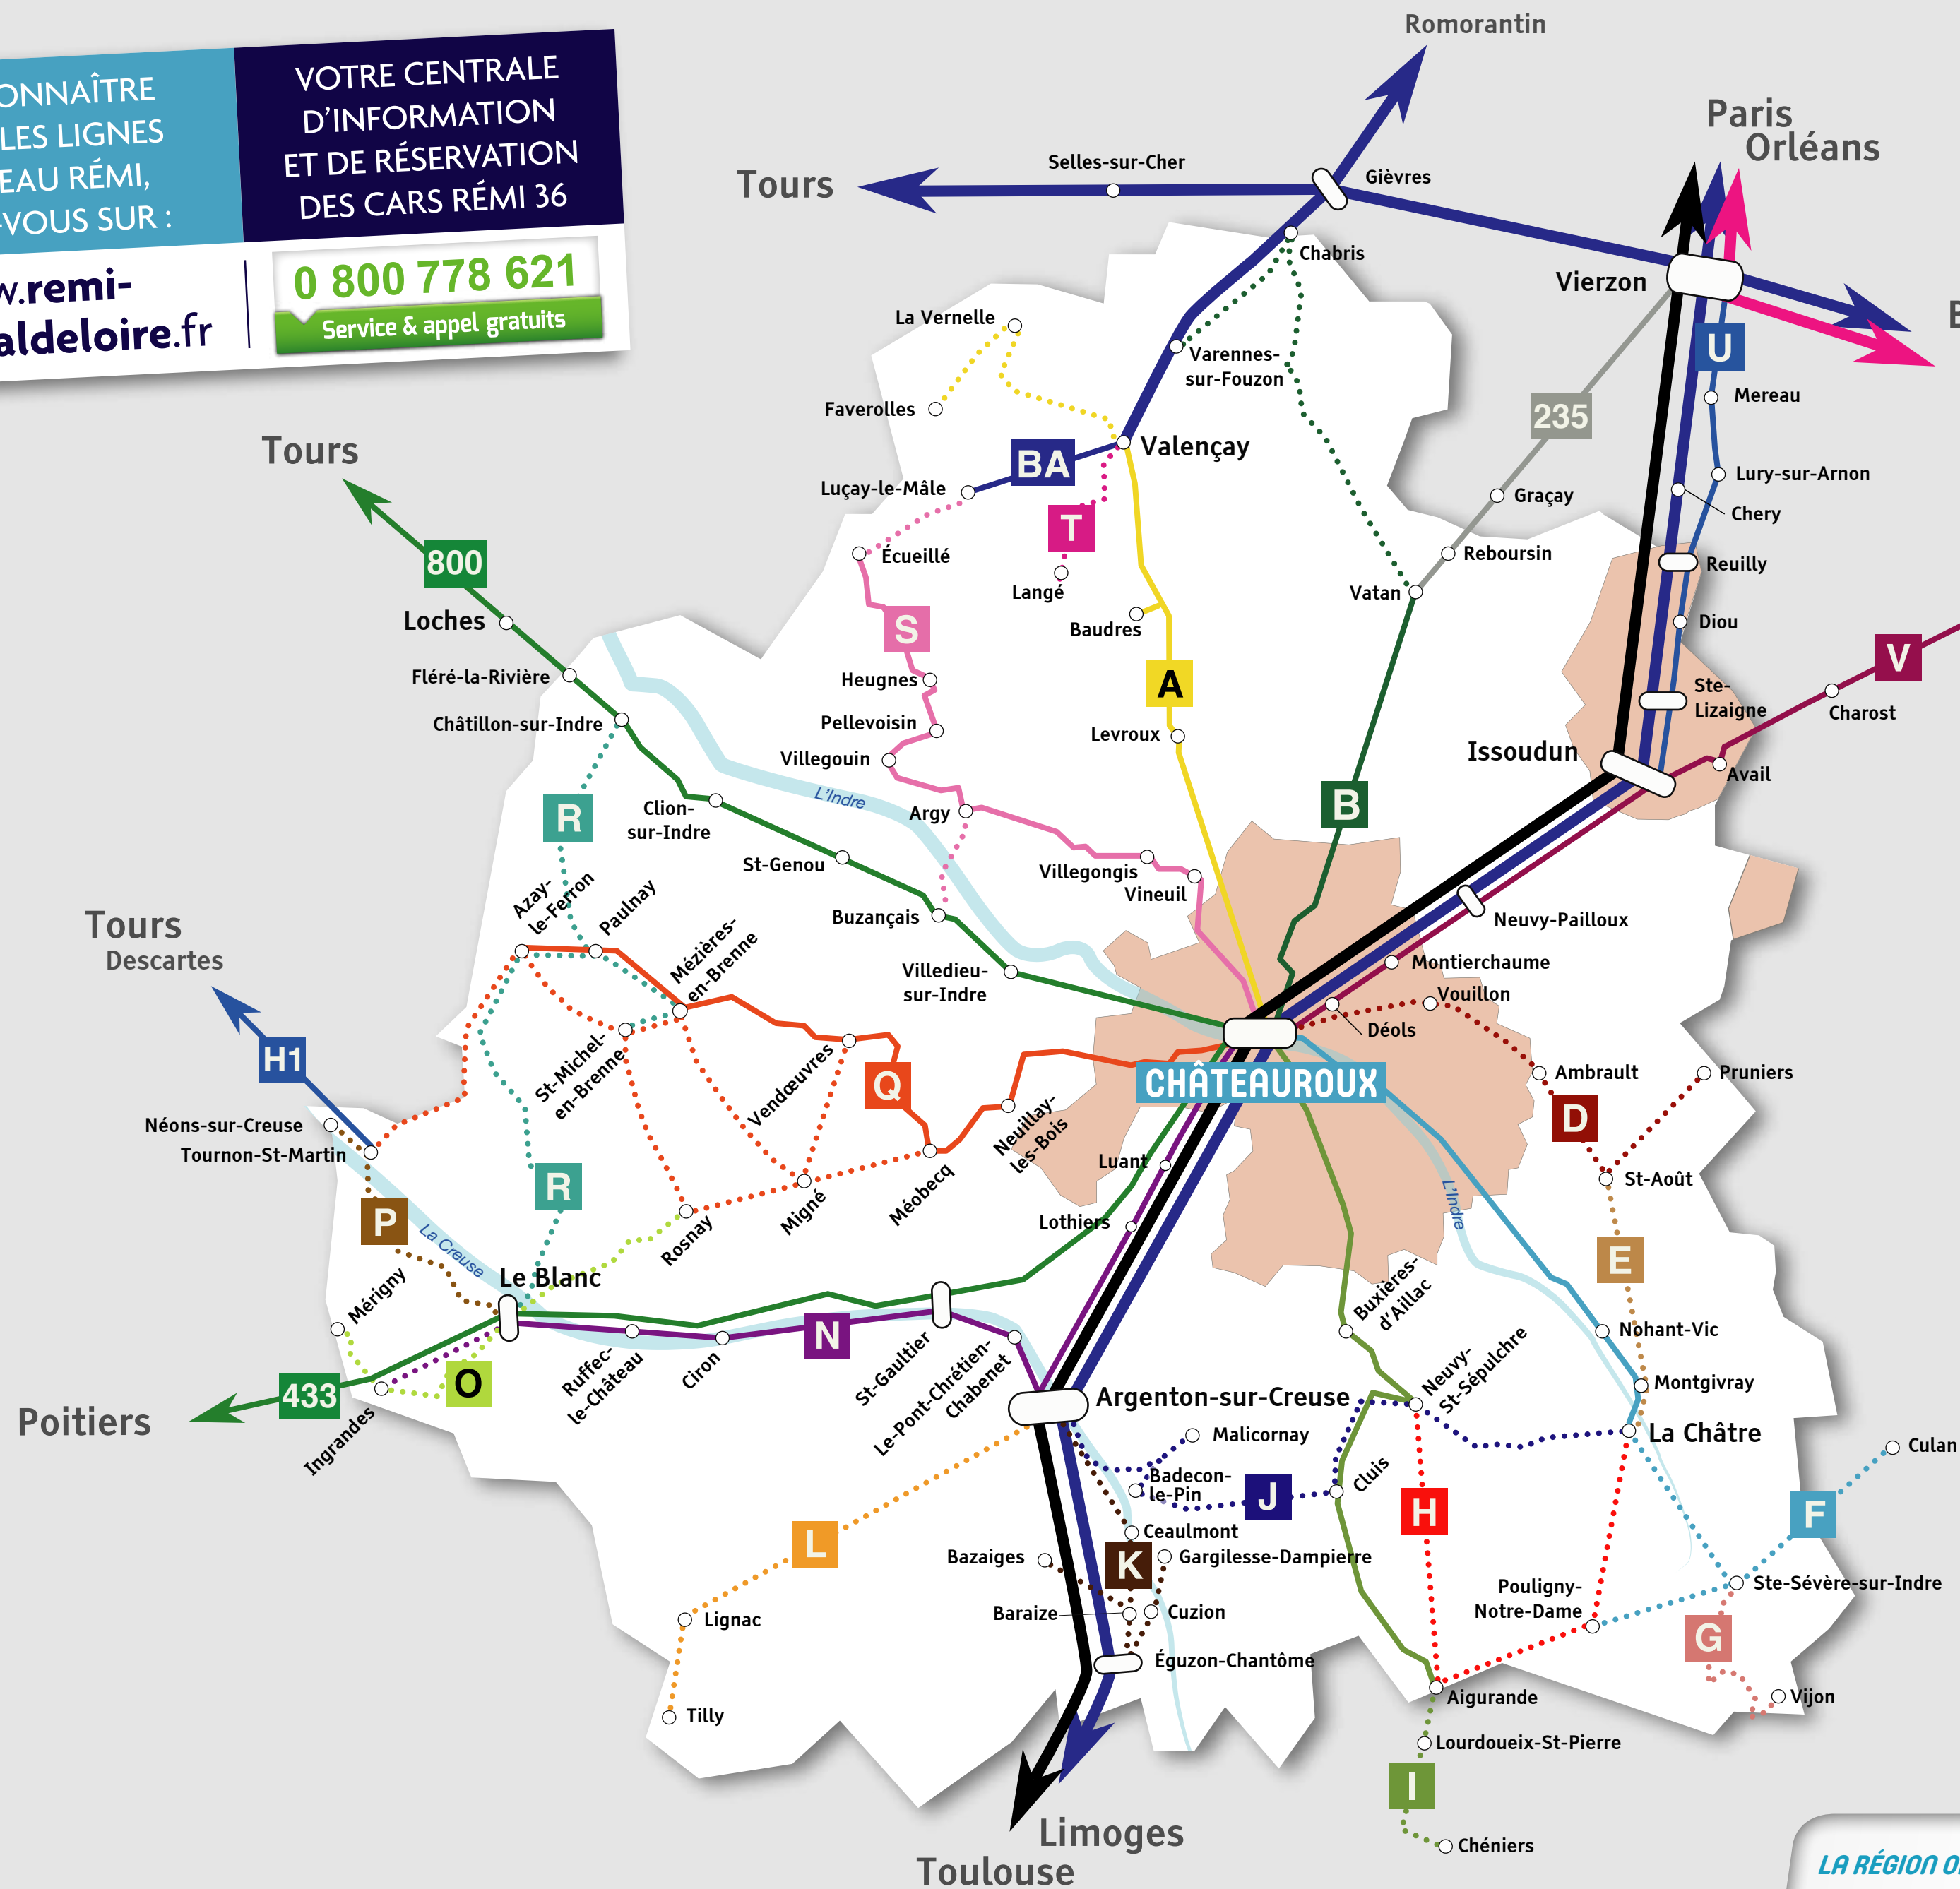

# Plan de réseau

## Rémi 36

POUR CONNAÎTRE TOUTES LES LIGNES DU RÉSEAU RÉMI, RENDEZ-VOUS SUR : [www.remi-centrevalde Loire.fr](http://www.remi-centrevalde Loire.fr)

VOTRE CENTRALE D'INFORMATION ET DE RÉSERVATION DES CARS RÉMI 36

### RÉSEAU CAR RÉMI

- LIGNES RÉGULIÈRES CAR RÉMI 36
- RÉMI+ À LA DEMANDE
- LIGNES RÉGULIÈRES CAR RÉMI 18
- LIGNES RÉGULIÈRES CAR RÉMI 37

### RÉSEAU TRAIN

- LIGNES DE TRAIN RÉMI
- LIGNES DE TRAIN RÉMI EXPRESS
- AUTRES LIGNES DE TRAIN