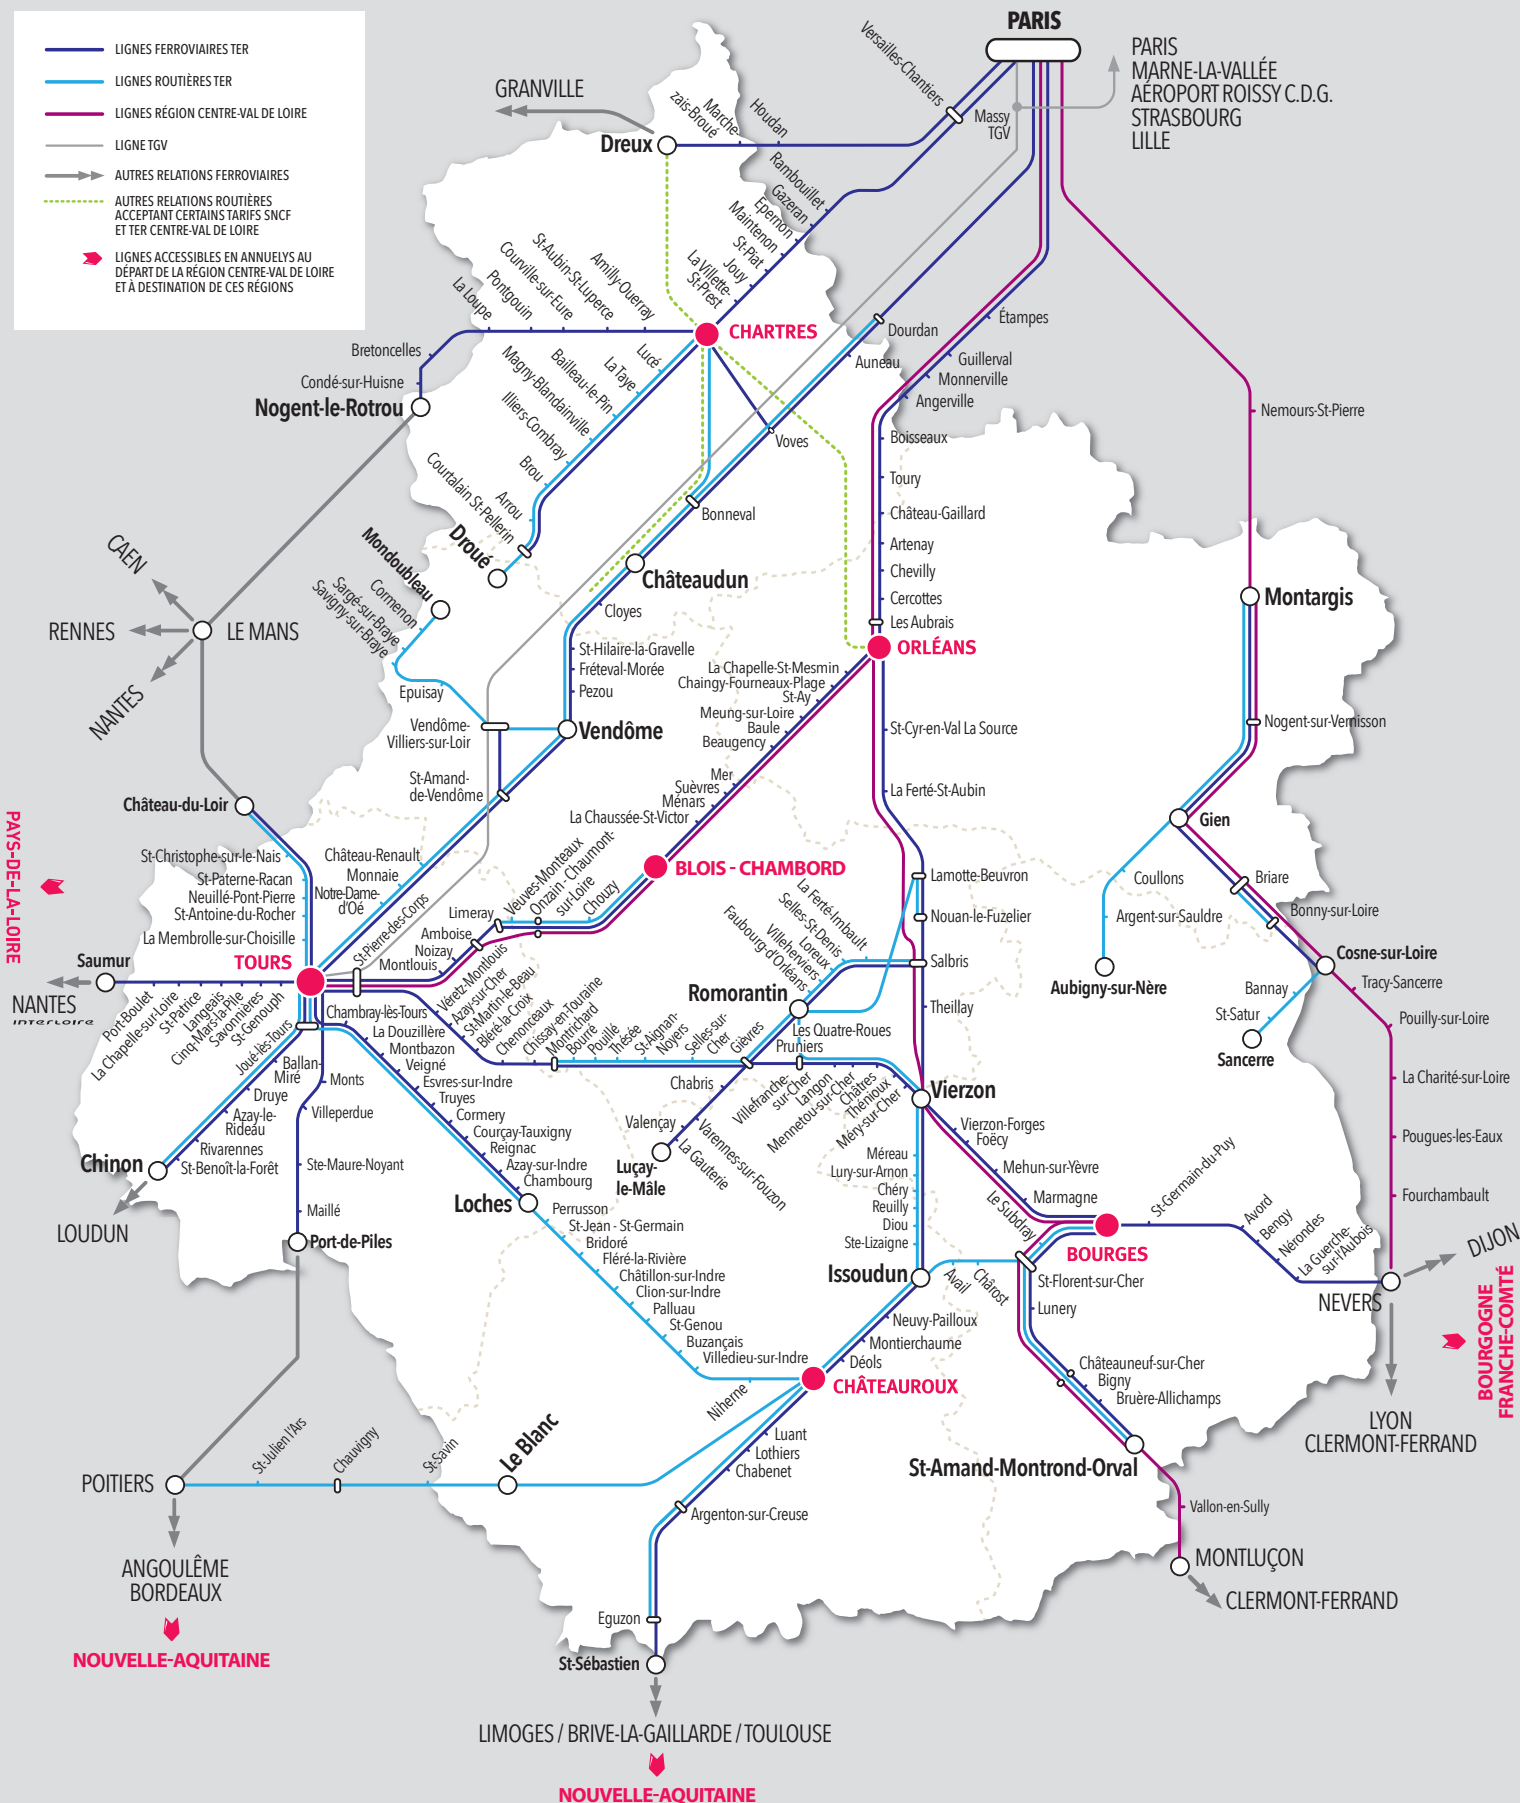

VOTRE RÉSEAU CENTRE-VAL DE LOIRE*

*Depuis le 1^{er} janvier 2018, votre réseau s'enrichit des lignes Paris - Orléans - Tours, Paris - Montargis - Nevers, Paris - Bourges - Montluçon.